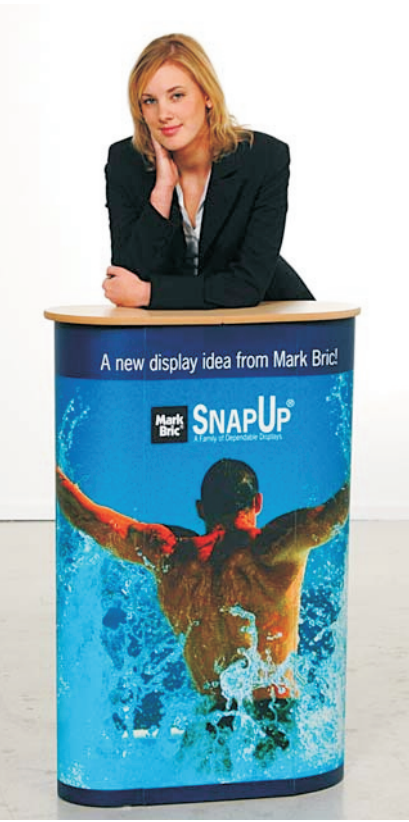

Preise inklusive 4C Digitaldruck

MP2 Prospektregal / Theke - inkl. Transporttasche

THEKE INKL. EINLEGEBOEDEN

Auflage und Einlegeböden in Buche

Mit 3 Einlegeböden inkl. Transporttasche

Art.Nr. 82038
685 B x 1035 H x 295 T (mm)

1 Stk. ■ 415,-
10 Stk. ■ je 380,-

Inklusive Tragetasche

Eine Transporttasche gehört zu jeder Mini-Theke und jedem Broschüren-Aufsteller dazu. Sie hat sogar Platz für drei separate Grafiken (ein Front- und zwei Endpanels).